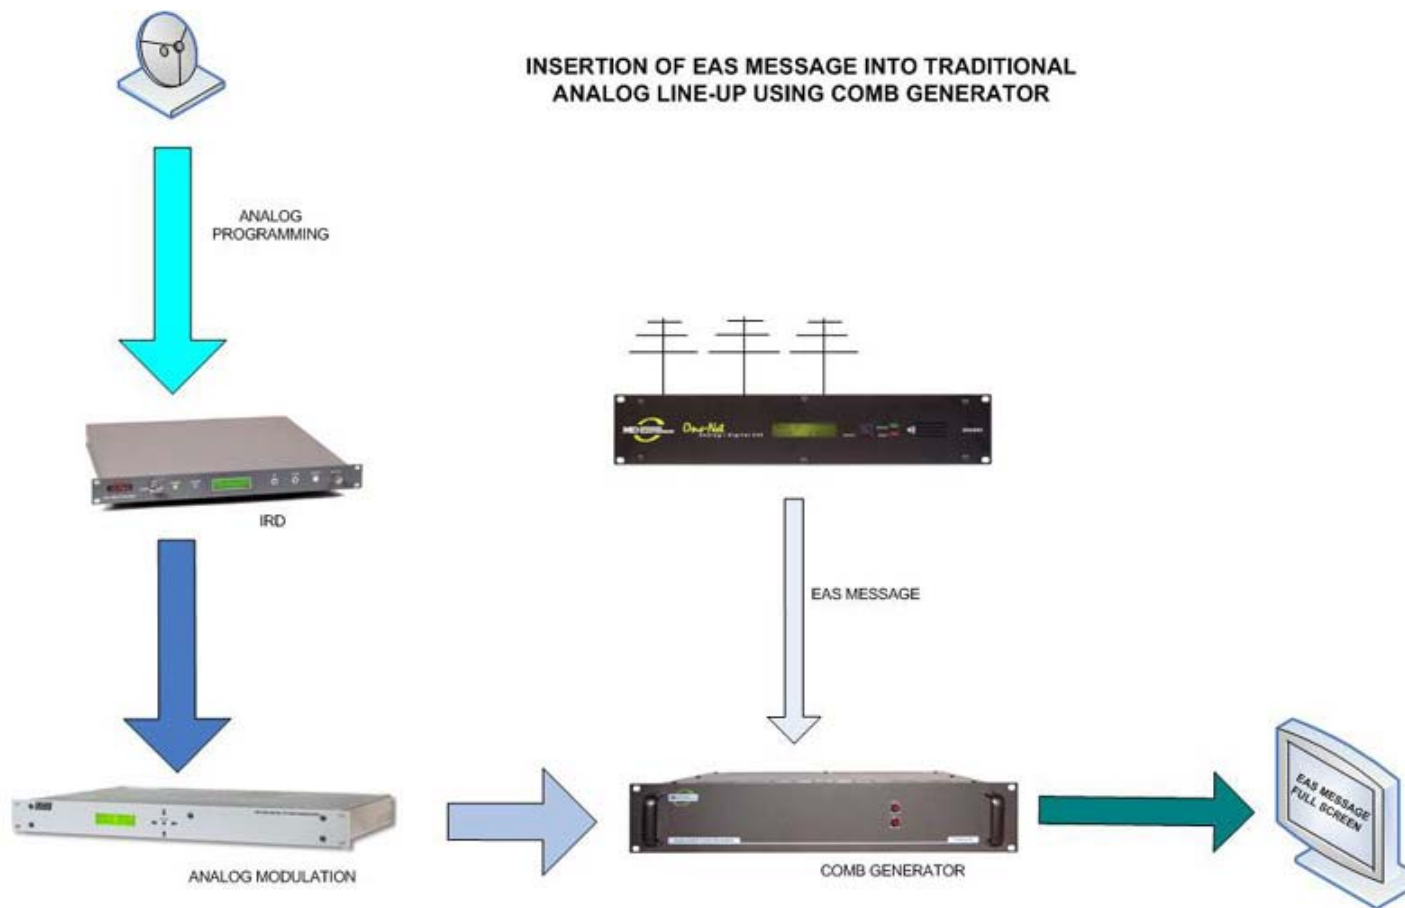

# Emergency Messaging + The Switch to DTV

---

**Jim Heminway**  
Monroe Electronics

[Analog Comb](#) | [Analog Crawl](#) | [Digital Clear QAM](#) | [EAS Digital Trans](#)

[Analog Comb](#) | [Analog Crawl](#) | [Digital Clear QAM](#) | [EAS Digital Trans](#)

[Analog Comb](#) | [Analog Crawl](#) | [Digital Clear QAM](#) | [EAS Digital Trans](#)

[Analog Comb](#) | [Analog Crawl](#) | [Digital Clear QAM](#) | [EAS Digital Trans](#)

[Analog Comb](#) | [Analog Crawl](#) | [Digital Clear QAM](#) | [EAS Digital Trans](#)