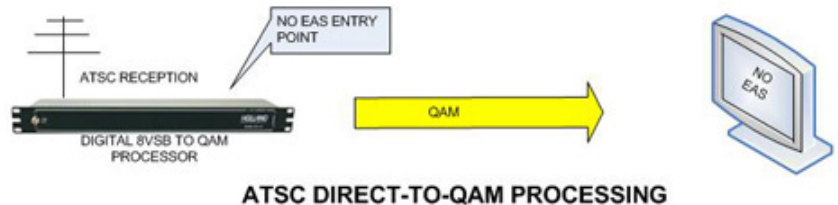

[Analog Comb](#) | [Analog Crawl](#) | [Digital Clear QAM](#) | [EAS Digital Trans](#)