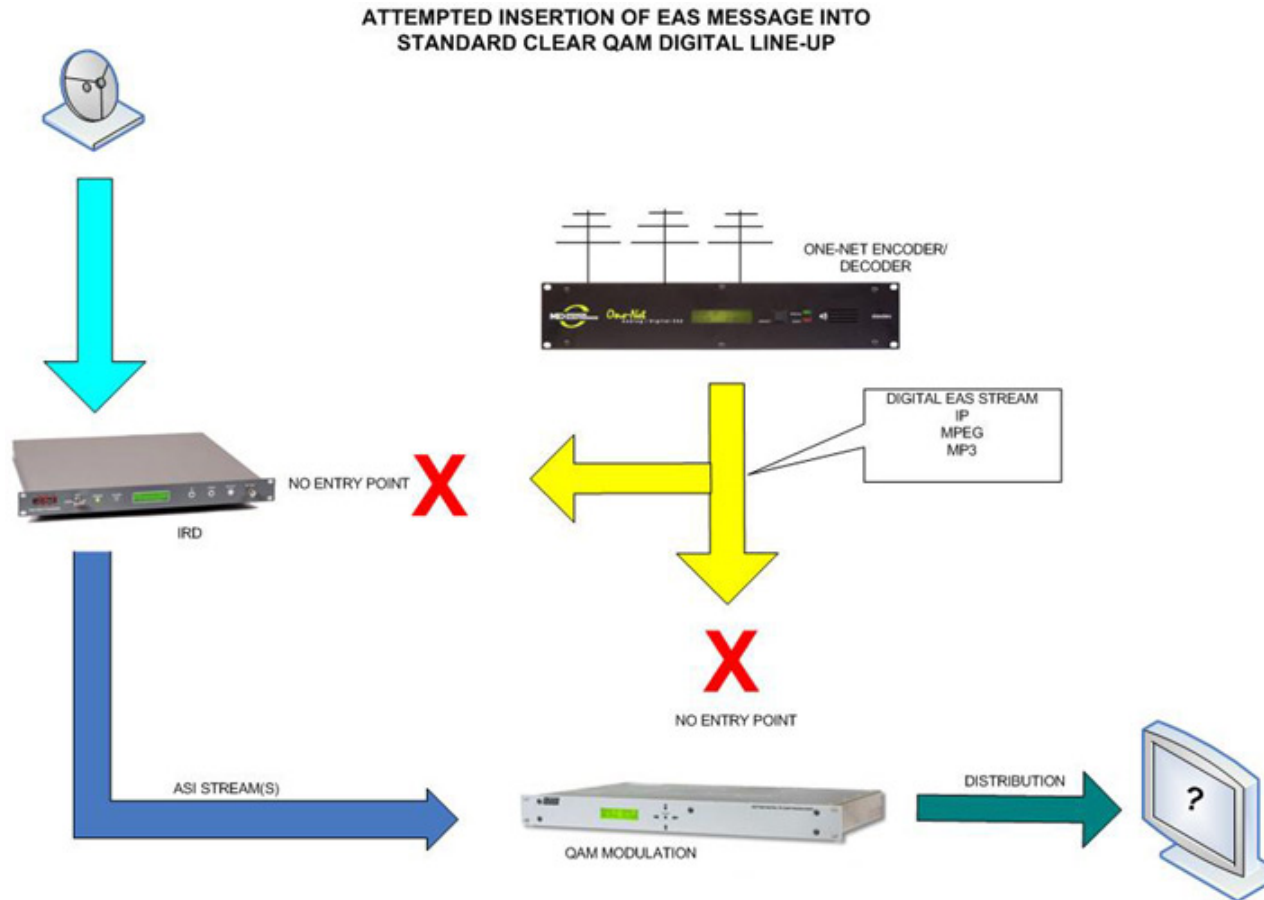

# Emergency Messaging + The Switch to DTV

---

**Jim Heminway**  
Monroe Electronics

[Analog Comb](#) | [Analog Crawl](#) | [Digital Clear QAM](#) | [EAS Digital Trans](#)

[Analog Comb](#) | [Analog Crawl](#) | [Digital Clear QAM](#) | [EAS Digital Trans](#)

[Analog Comb](#) | [Analog Crawl](#) | [Digital Clear QAM](#) | [EAS Digital Trans](#)

[Analog Comb](#) | [Analog Crawl](#) | [Digital Clear QAM](#) | [EAS Digital Trans](#)

[Analog Comb](#) | [Analog Crawl](#) | [Digital Clear QAM](#) | [EAS Digital Trans](#)