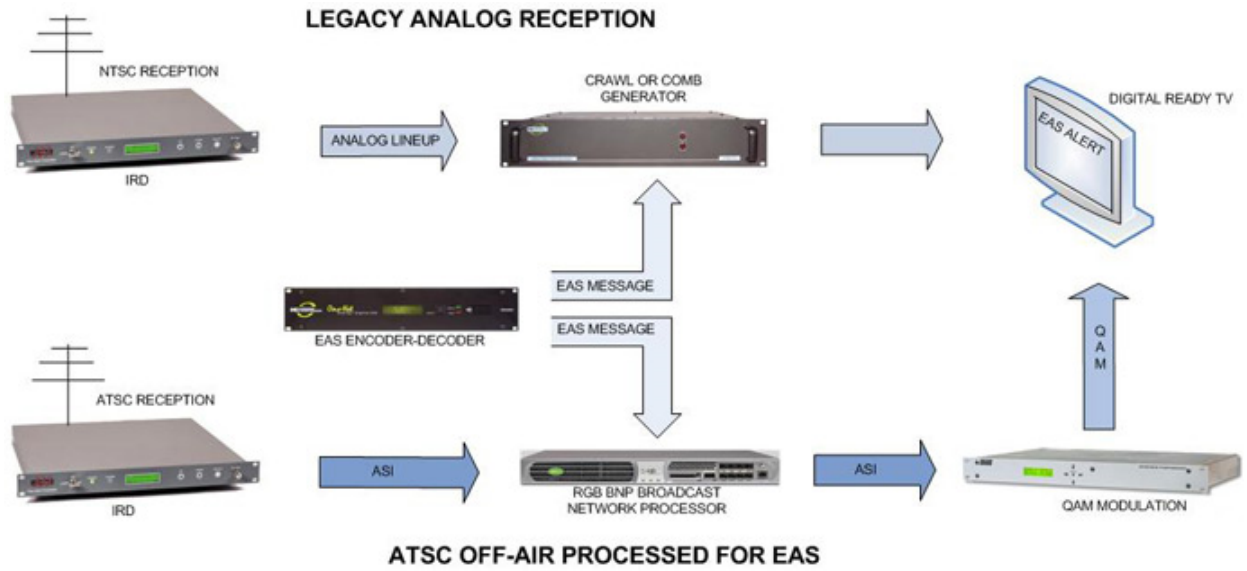

# Emergency Messaging + The Switch to DTV

---

**Jim Heminway**  
Monroe Electronics

[Analog Comb](#) | [Analog Crawl](#) | [Digital Clear QAM](#) | [EAS Digital Trans](#)

[Analog Comb](#) | [Analog Crawl](#) | [Digital Clear QAM](#) | [EAS Digital Trans](#)

[Analog Comb](#) | [Analog Crawl](#) | [Digital Clear QAM](#) | [EAS Digital Trans](#)

[Analog Comb](#) | [Analog Crawl](#) | [Digital Clear QAM](#) | [EAS Digital Trans](#)

[Analog Comb](#) | [Analog Crawl](#) | [Digital Clear QAM](#) | [EAS Digital Trans](#)